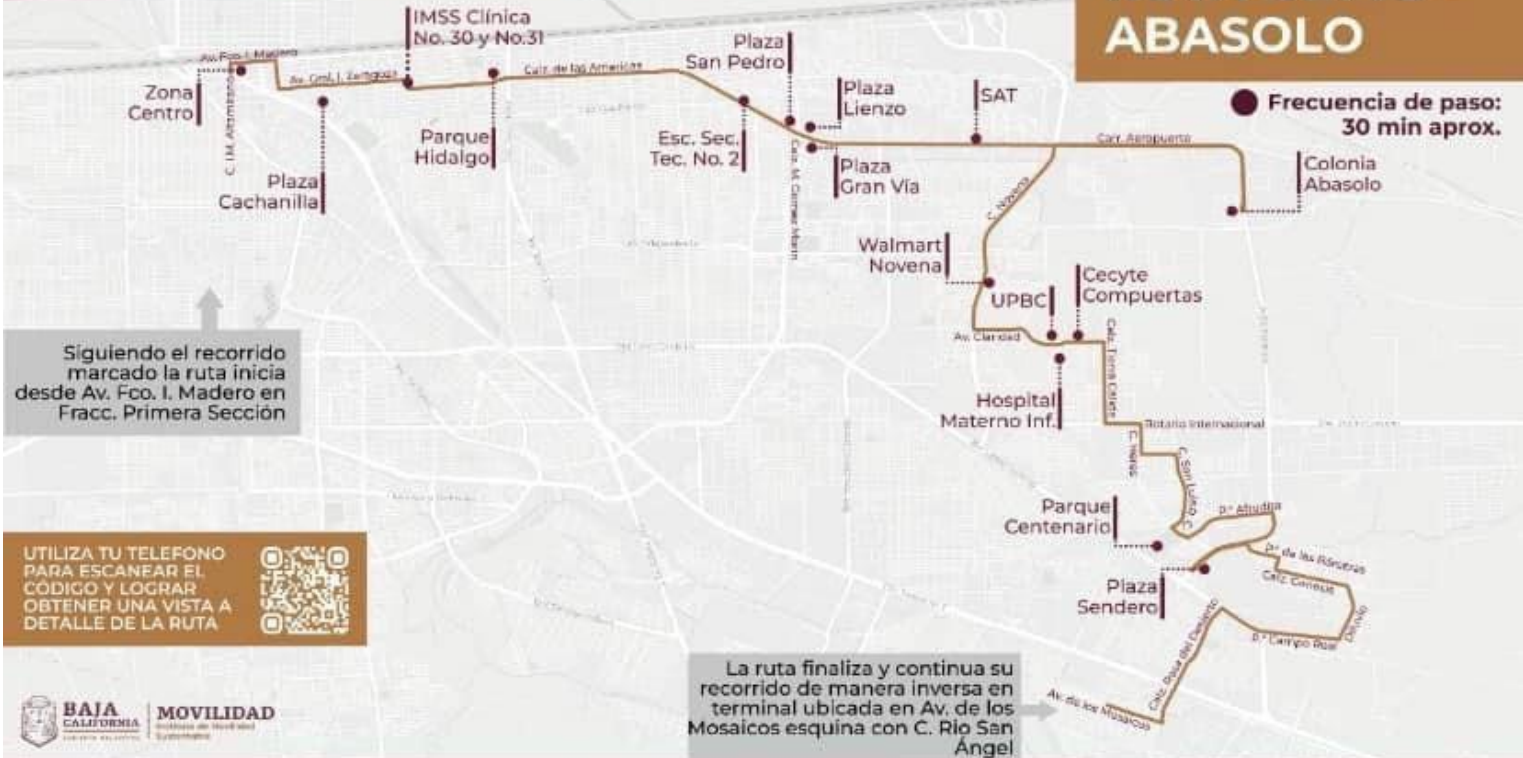

Rutas de Transporte Público Masivo Mexicali

RUTA CETYS - ABASOLO

Transbordo gratis utilizando tu tarjeta SIT

Quejas al: 686 516 4302

RUTAS DE TRANSPORTE PÚBLICO EN MEXICALI

¡ESCANEA LAS RUTAS CON TU TELEFONO!

PODRÁS TENER UNA VISTA A DETALLE

RUTA BUENOS
AIRES-HIDALGO

RUTA 9

LÍNEA
EXPRESS

RUTA EJE

RUTA
INDEPENDENCIA

RUTA
CONSTITUCIÓN

RUTA ENLACE
PROGRESO-FLORES
MAGON

RUTA ENLACE
NARANJOS-
ROBLEDO

RUTA
VALLE DORADO

RUTA CETYS
ABASOLO

RUTA 5
NACIONALISTA

RUTA
CARRANZA

RUTA
CALLE G

RUTA
COMANDANCIA

BAJA CALIFORNIA
GOBIERNO DEL ESTADO